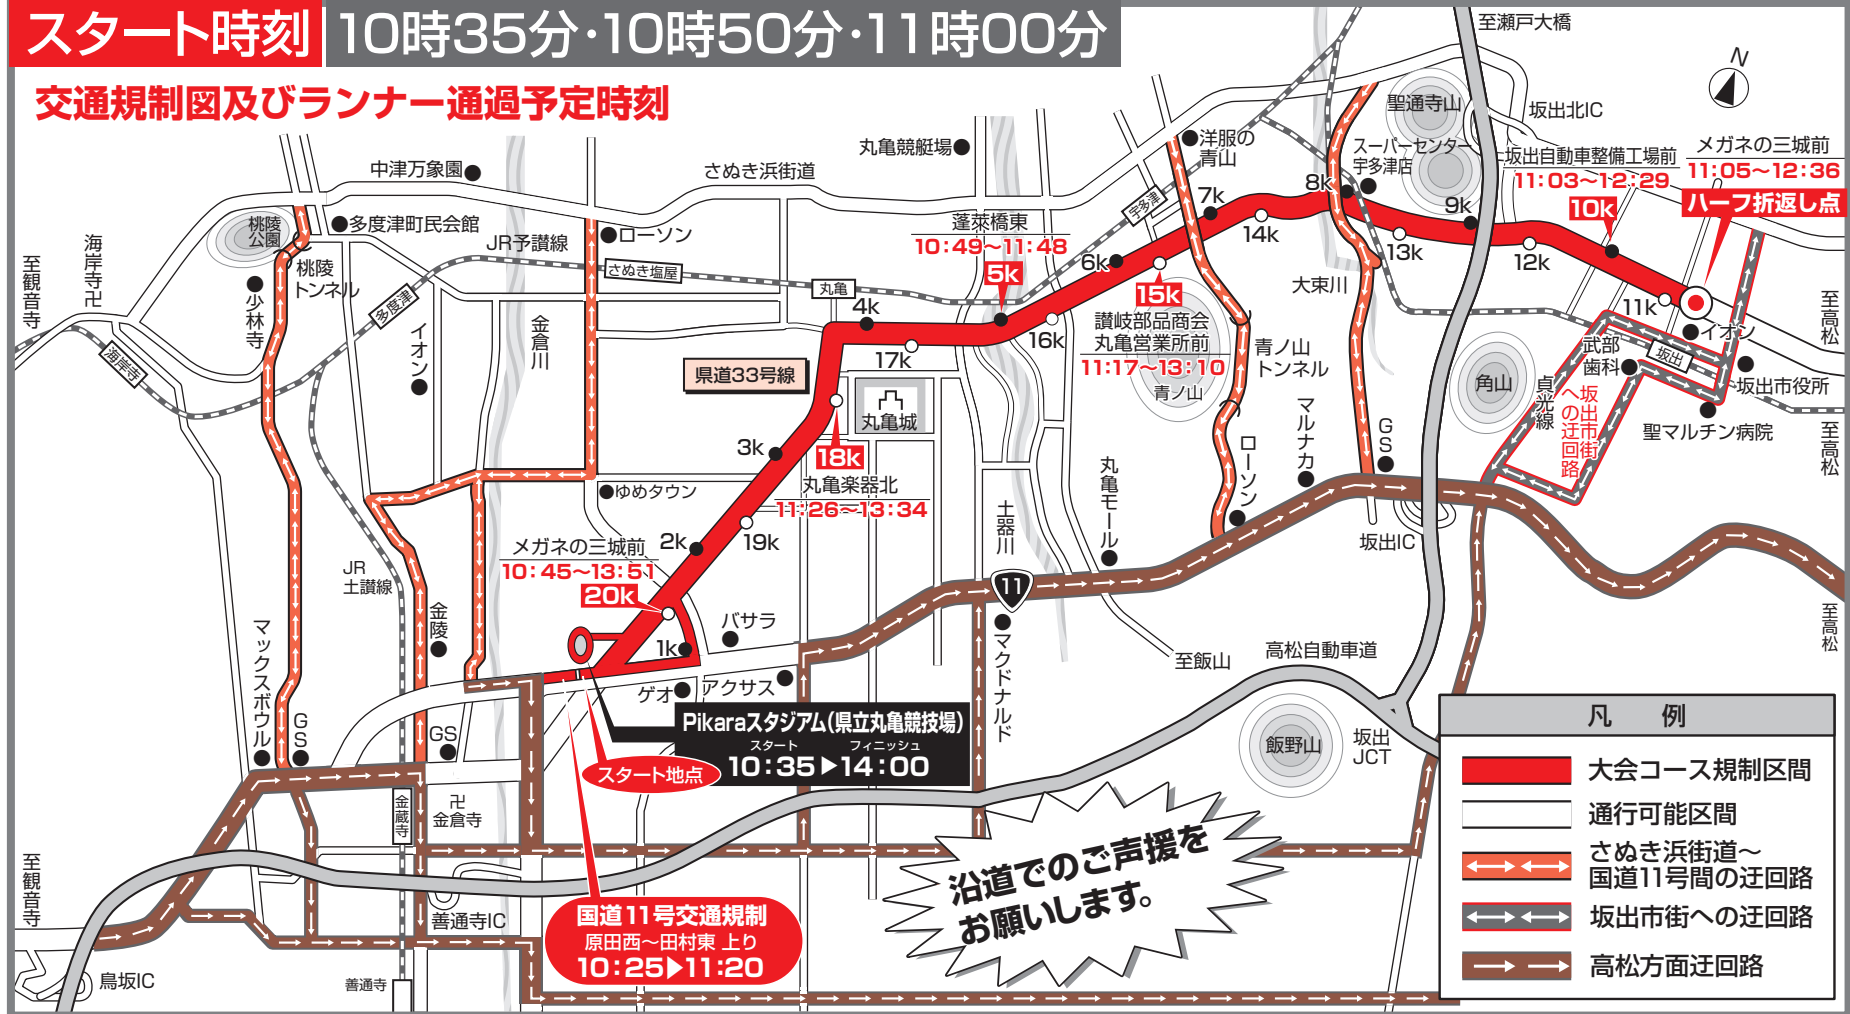

# 交通規制のお知らせとご協力をお願い

## 第72回 香川丸亀国際ハーフマラソン大会

2018年2月4日(日) 10時25分～14時00分

国道11号、県道33号線  
Pikaraスタジアム 坂出市  
(県立丸亀競技場) 京町

スタート時刻 10時35分・10時50分・11時00分

### 交通規制図及びランナー通過予定時刻

- コース上は、先頭ランナーが通過する約3分前(規制予告パトカー通過後)から最後のランナーが通過し、規制解除の広報パトカーが通過するまで通行できません。また、コース上は車両等はもとより、歩行者も横断できなくなりますので、ご注意ください。
- レースの状況により、規制時間が変更されることがあります。
- 現場警察官及び係員の指示・誘導に従ってください。
- 応援の方のための駐車場はありません。応援にお越しの方は、公共交通機関をご利用ください。