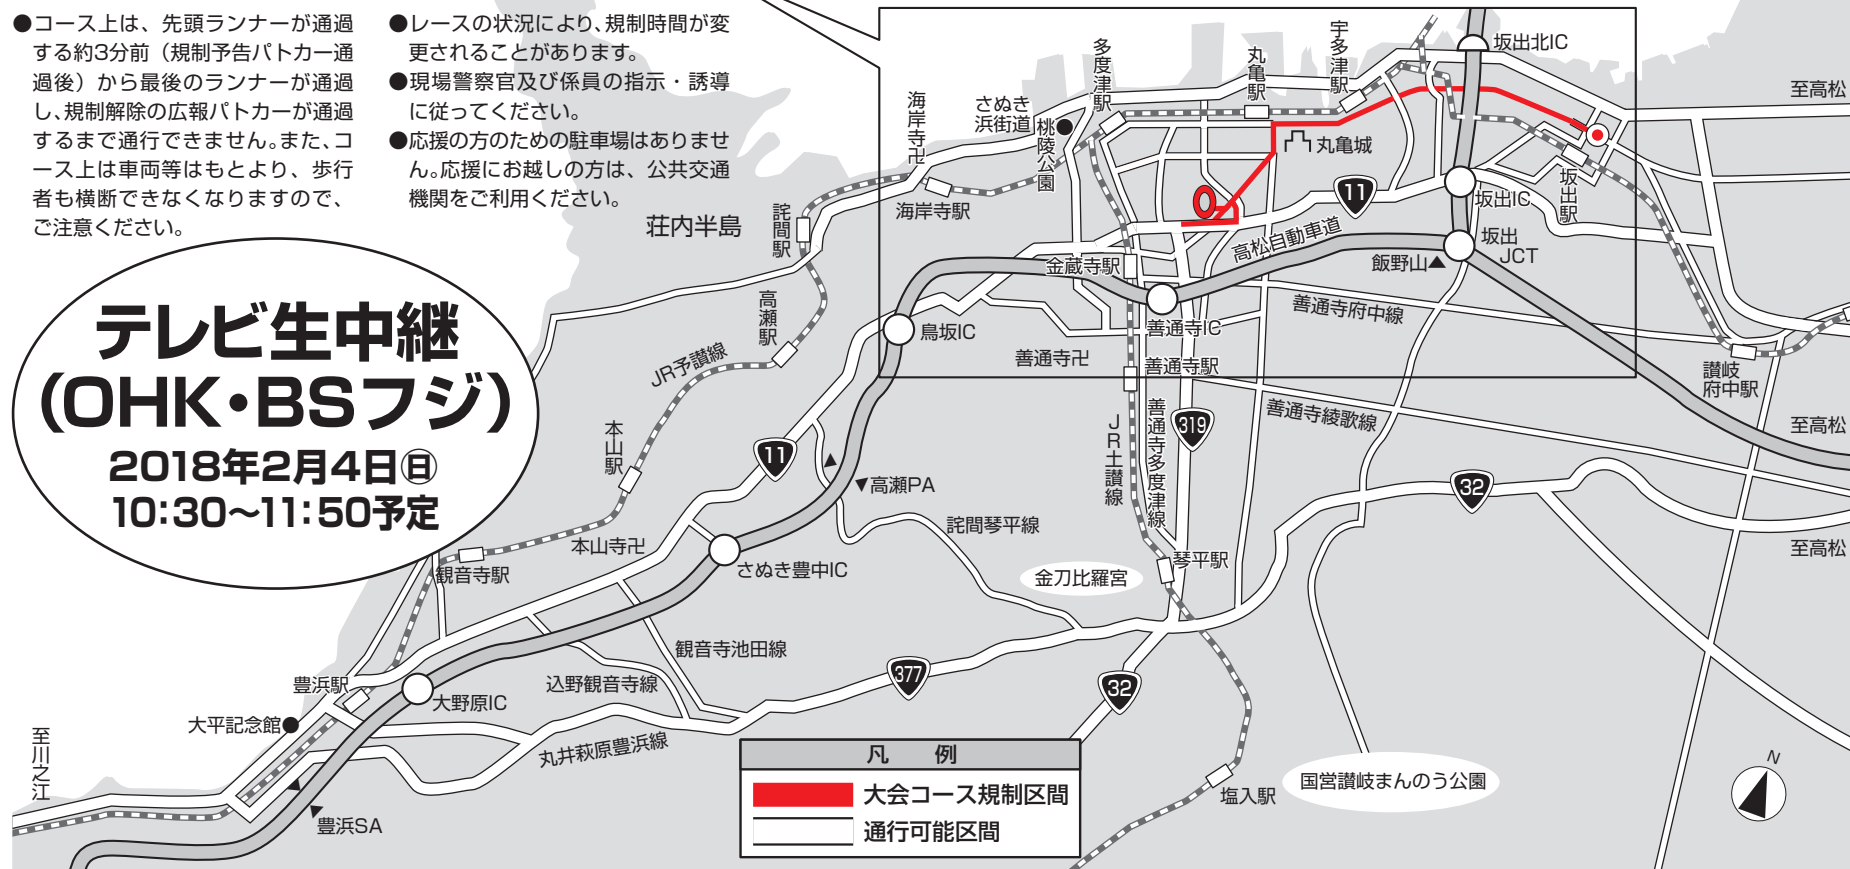

テレビ生中継 (OHK・BSフジ)

2018年2月4日(日)
10:30～11:50予定

お問い合わせ先

香川丸亀国際ハーフマラソン大会組織委員会事務局

〒763-0053 丸亀市金倉町924-1 丸亀市民体育館内 TEL (0877)24-6274 FAX (0877)24-1309

スポーツ振興くじ助成事業