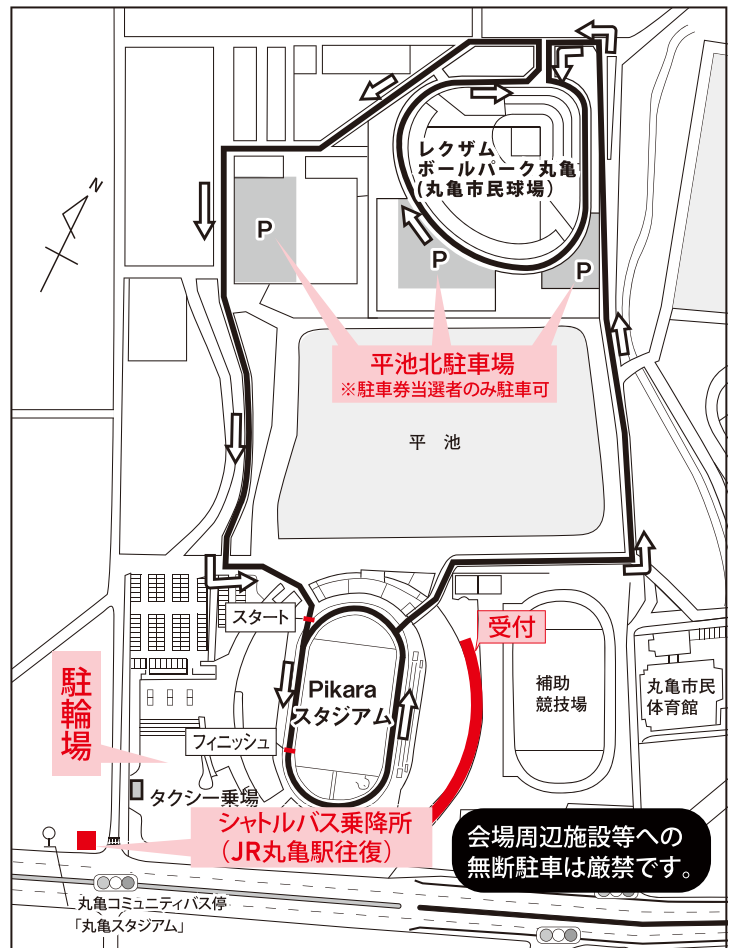

第75回 香川丸亀国際ハーフマラソン

3kmの部 参加案内

【この封筒に入っている物】

- 参加案内(本紙・別紙) ● アスリートピブス(旧ナンバーカードセット)(アスリートピブス、安全ピン、シューズタグ、取付バンド、取付説明書、タグ返却用封筒、手荷物用シール)
- 体調管理チェックシート ● 駐車券もしくは「抽選結果のご案内」(申込時に「駐車場 要」と申し込まれた方のみ) ● 参加賞引換券

このたびは『第75回香川丸亀国際ハーフマラソン大会』にお申込みいただき、ありがとうございます。
当日はベストコンディションで臨めるように体調管理しましょう。事務局一同、大会会場でお待ちしています！

大会スケジュール

2022年

2/5
(土)

- 10:00～ 受付(検温、体調管理チェックシート提出、参加賞等引換)
場所: Pikaraスタジアム(県立丸亀競技場)バックスタンド外
※受付終了時刻 男子11:30/女子12:10
 - 12:00～ 男子スタート
 - 12:40～ 女子スタート
- 各レース終了後 表彰式

大会開催の可否は、当日朝6時30分に下記インターネット・携帯サイト上でお知らせします。
(天候や新型コロナウイルス感染拡大により中止となる場合があります。)

参加上の注意

- アスリートピブス(旧ナンバーカード)の裏面に必ず緊急連絡先等をご記入の上、ご参加ください。
- シューズタグを必ず正しい装着方法でシューズに付けてください。
- シューズタグはフィニッシュ後回収するまで外さないでください。スタート前に外れてしまった方、当日受付のみで出走されない方は総合案内へお越しください。※紛失された場合は補償料金を請求します。
- 大会前に健康診断を受け、医師の指示に従う等、参加者は各自の責任において参加してください。
※脱水症予防のため、スタート前・フィニッシュ後は必ず水分補給をしましょう。
- 主催者は、大会開催中に傷病が発生した場合、応急処置に限り対応します。その方法、経過等について責任を負いません。(健康保険証等を持参してください。)
- AEDをPikaraスタジアム、レクザムボールパーク丸亀(丸亀市民球場)に配備していますので、緊急の際は最寄りのスタッフにお知らせください。

コース図

集合案内図

時間・場所 ◆2月5日(土) 一般・高校、中学 男子/11:30~11:50/メイングラウンド芝生内(下図①)

一般・高校、中学 女子/12:10~12:30/第2ゲート前(下図②)

- スムーズにスタートするため申込タイム順に「A~F」のスタートブロックを設定しています(アスリートビブスの先頭のアルファベット)。集合場所ではご自分のブロックに整列してください。
- スタート集合時刻に遅れた場合は、最後尾からのスタートとなります。割り込みなどは絶対にしないでください。
- 集合場所からスタート地点までの移動は、係員の誘導に従ってください。**移動途中での割り込みは厳禁です。**
- トイレ♂♂はメイン・バックスタンド2階にもあります。