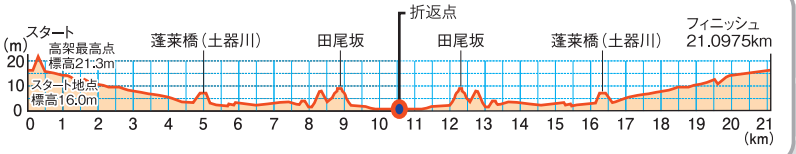

**フィニッシュ**  
 ハーフ制限時刻 14:00

**スタート**  
 【登録A】  
 スタート時刻 10:35  
 【登録・一般B】  
 スタート時刻 10:45  
 【登録・一般C】  
 スタート時刻 10:55

**高低図**

**5km 関門**  
 制限時刻 11:50

**18km 関門**  
 制限時刻 13:34

**15km 関門**  
 制限時刻 13:10

**10km 関門**  
 制限時刻 12:30

**折返点**